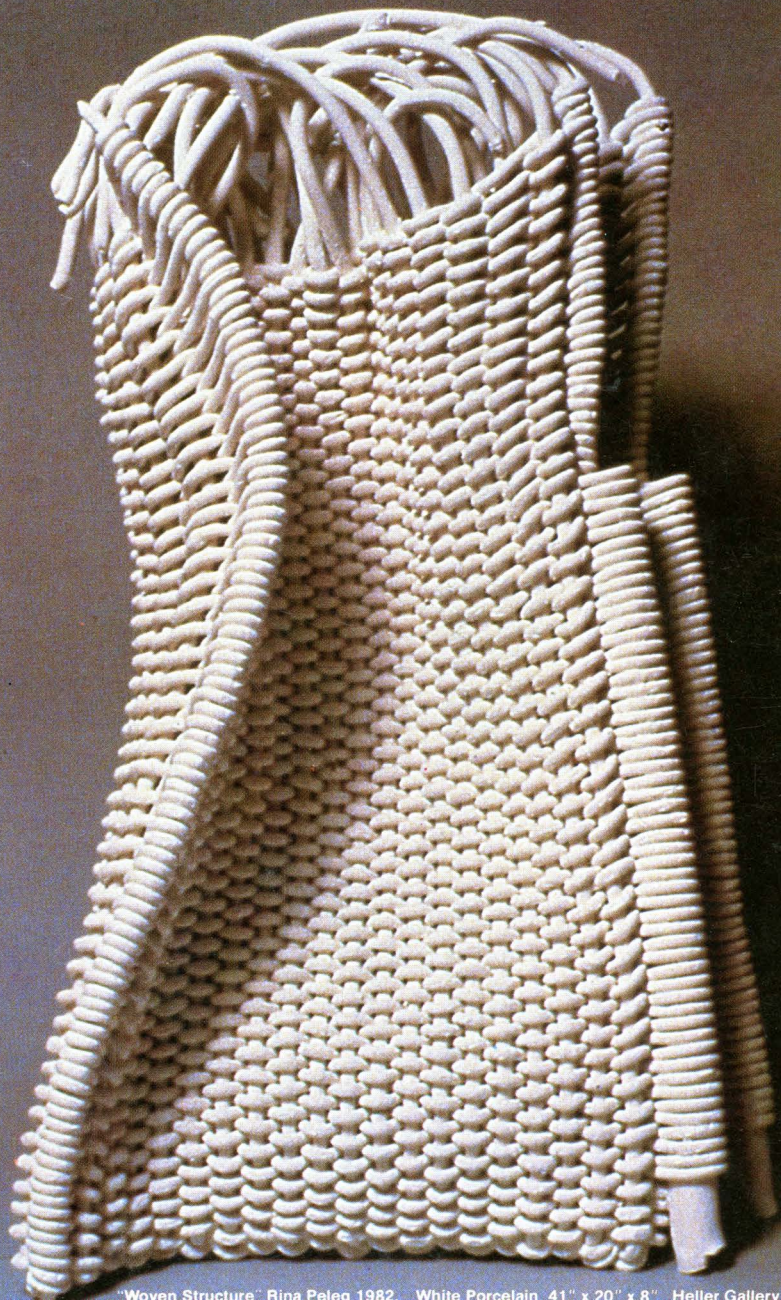

"Woven Structure" Rina Peleg 1982. White Porcelain. 41" x 20" x 8". Heller Gallery c. 1983